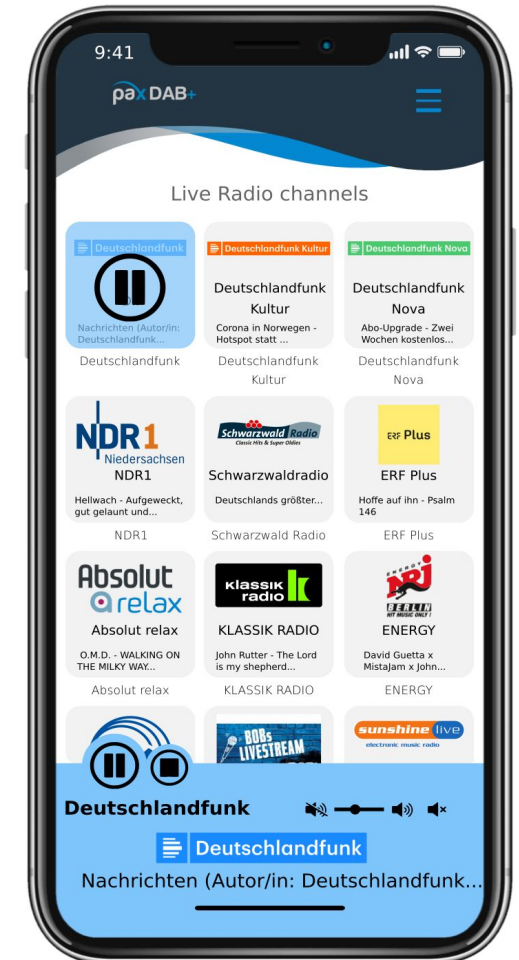

Keep Watching VIEW ALL

paxDAB+

Digital Radio channels DAB+
Crystal clear sound, Live broadcasting,
Interruption-free

paxSTREAM

Passenger Infotainment System

Multi-fleet - Generic - Flexible - Easy to
Use - One Software

paxF&B

Digitize your on board catering service,
develop additional revenue

Unified Passenger Information Software Platform

Management centralisée de l'Information Voyageur avec un seul outil

- ❑ Gestion de l'IV indépendamment des spécificités des véhicules et de l'équipement,
- ❑ Un éditeur logiciel pour concevoir facilement listes de lecture et format d'affichage,
- ❑ Intégration des informations de voyage et liens externes via widgets (info, météo, publicité...),
- ❑ Livraison et affichage du contenu
 - ❑ de manière homogène
 - ❑ que ce soit dans les véhicules, sur les écrans en gare, ou sur les smartphones (via portail)

Une offre Wifi intégrée sous forme logicielle à notre plateforme railSTACK

Plusieurs
partenaires
possibles, veuillez
nous contacter
pour plus
d'information.

Streaming à bord, Radio Numérique et Optimisation du réseau Wifi

La Radio numérique, technologie DAB+ Crystal clear sound, Live broadcasting, Interruption-free

- un petit boîtier de réception installé dans le véhicule ou intégré à la plateforme railSTACK
- jusqu'à 32 canaux radio en direct* accessibles par le smartphone de chaque passager via l'application de l'opérateur et le WiFi du véhicule
- son de haute qualité, diffusion fiable, une offre de radio élargie, gratuite et illimitée
- transmission radio en direct ininterrompue
- installation ultra-facile
- développé en collaboration avec le radiodiffuseur public national allemand Deutschlandradio
www.deutschlandradio.de