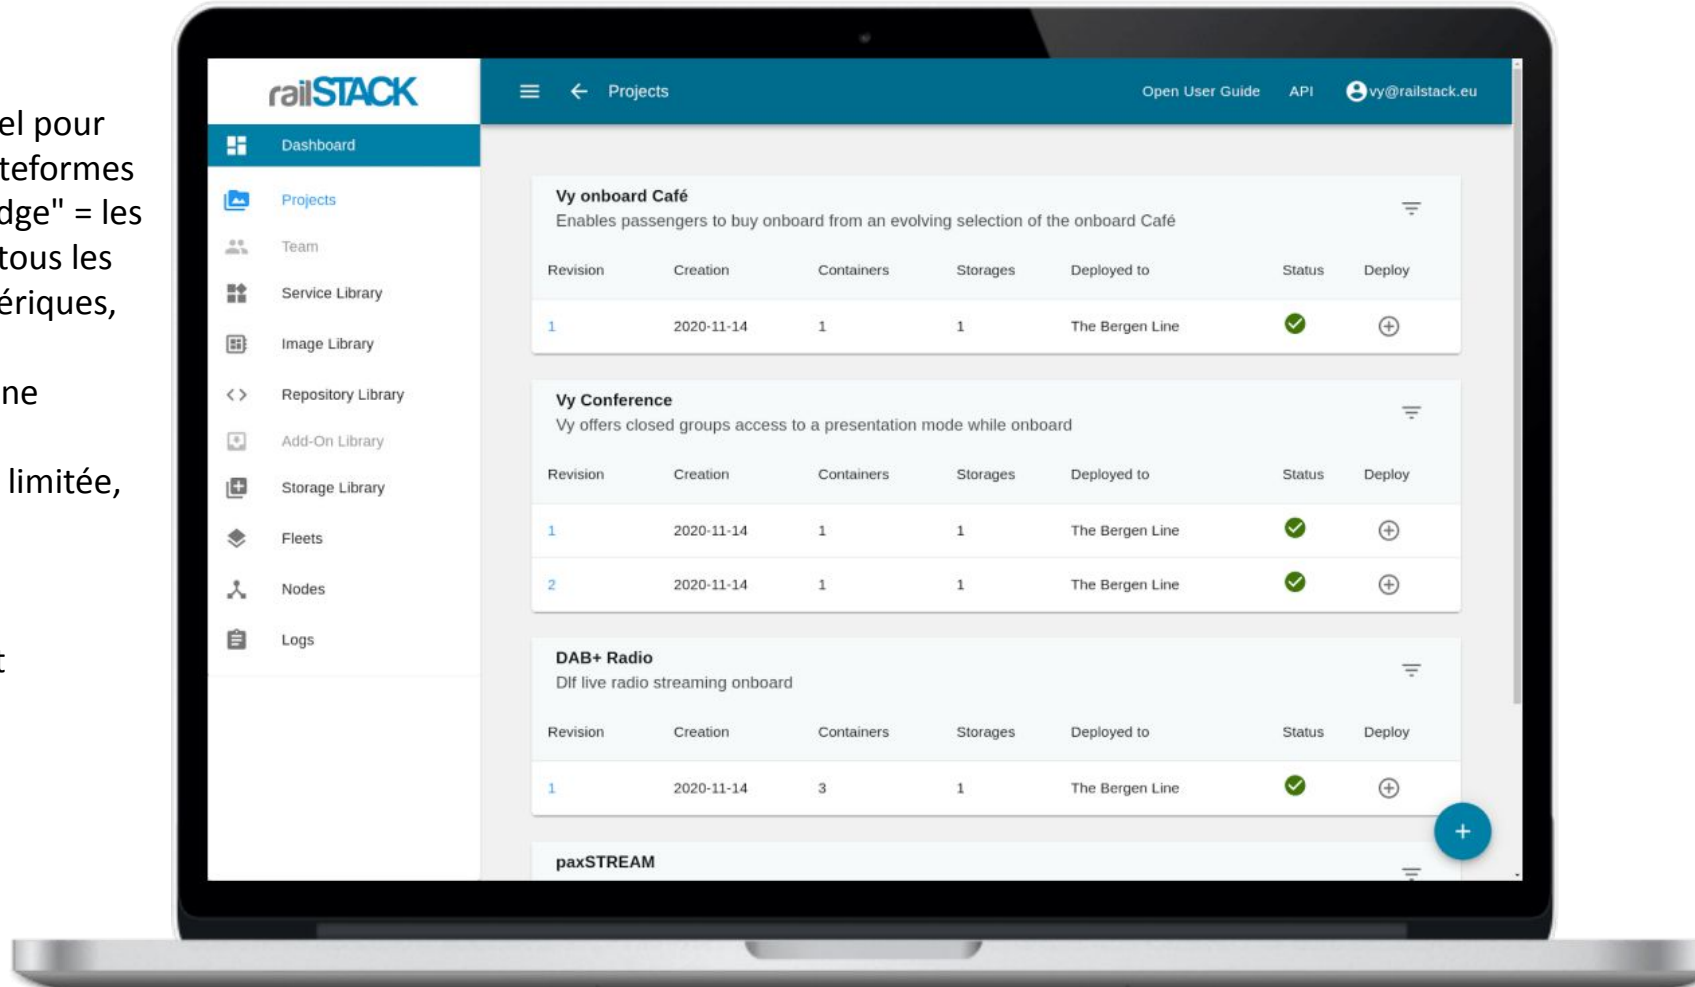

Innovation in Passenger Experience & Onboard Services

Software solutions
IT architecture

PaxLife Innovations GmbH

services numériques aux voyageurs

- entièrement numériques
- orchestrés en un service logiciel unique pour mises à jour et exploitation dans toute flotte de trains, bus, tramways, métros, etc.

The PaxLife's range of solutions covers:

- Information Voyageur centralisée et vers écran, audio, smartphone, véhicules et en gare
- Connectivité et Wifi - intégré en software
- Divertissement: support de services de streaming, offre radio numérique et live TV
- A web-shop and monitoring tool for an at-seat order service (digital catering) and additional revenues
- portail / page d'accès/ app de l'opérateur qui donne accès aux voyageurs à la gamme de services disponibles

La plateforme railSTACK: une gestion simplifiée, flexible et fiable de l'ensemble des services numériques

Un seul logiciel pour toutes les plateformes cibles ("the edge" = les véhicules) et tous les services numériques,

Même avec une connection environnante limitée,

Les services fonctionnent constamment

railSTACK est entièrement indépendant des spécificités des véhicules

Notre approche: Regrouper les fonctions liées aux passagers en un service logiciel unique