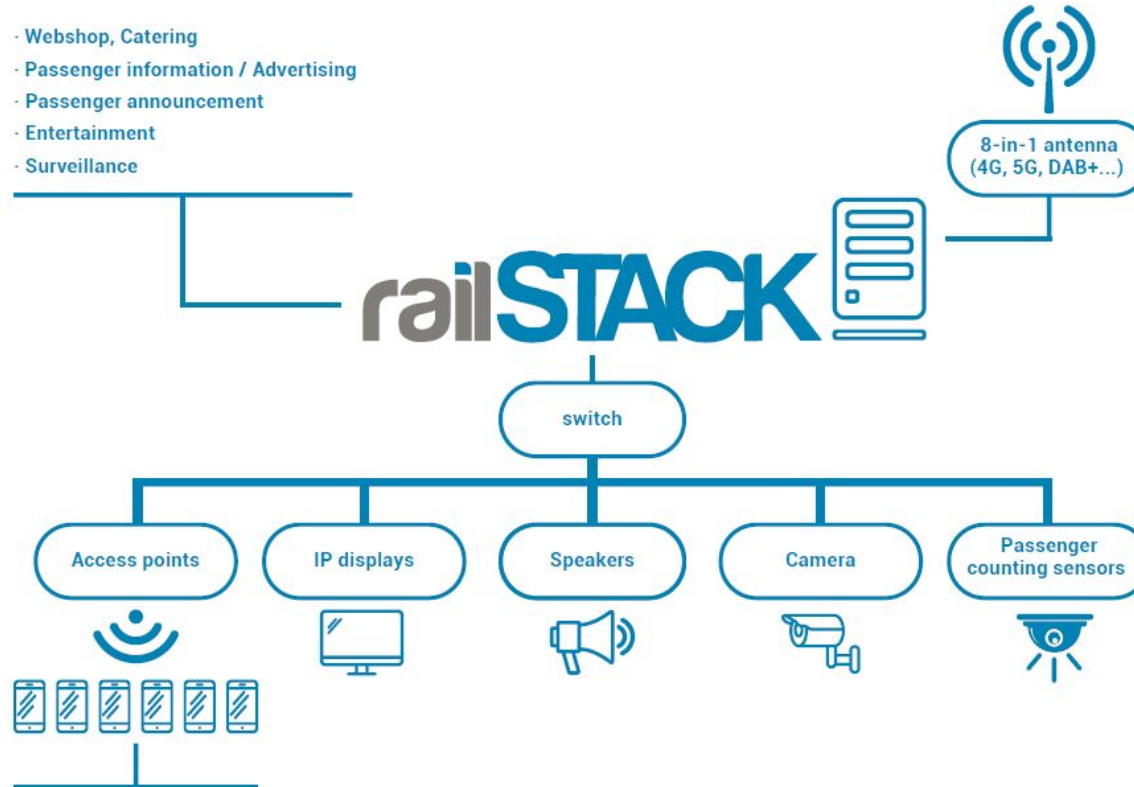

Functionalities

- Webshop, Catering
- Passenger information / Advertising
- Passenger announcement
- Entertainment
- Surveillance

Vehicle's backbone Equipment