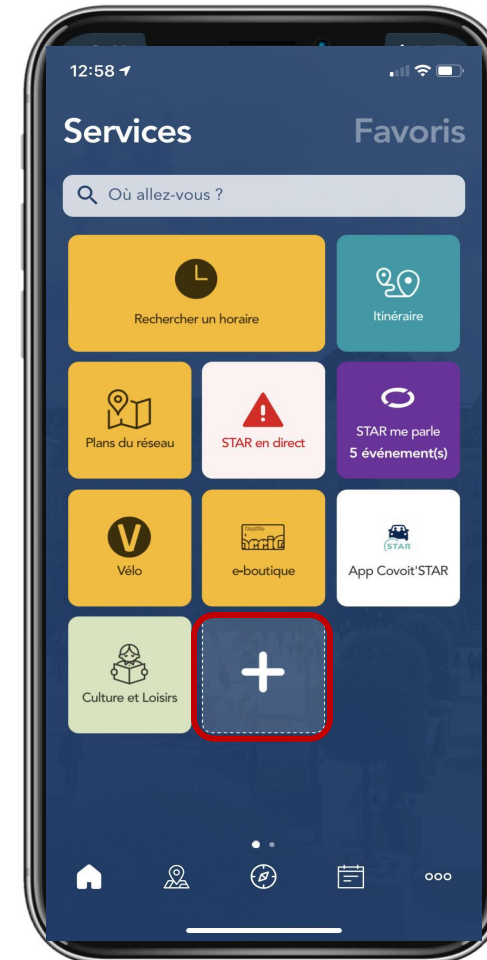

paxF&B

Digitize your on board catering service,
develop additional revenue

Unified Passenger Information Software Platform

Management centralisée de l'Information Voyageur avec un seul outil

- ❑ Gestion de l'IV indépendamment des spécificités des véhicules et de l'équipement,
- ❑ Un éditeur logiciel pour concevoir facilement listes de lecture et format d'affichage,
- ❑ Intégration des informations de voyage et liens externes via widgets (info, météo, publicité...),
- ❑ Livraison et affichage du contenu
 - ❑ de manière homogène
 - ❑ que ce soit dans les véhicules, sur les écrans en gare, ou sur les smartphones (via portail)

Une offre Wifi intégrée sous forme logicielle à notre plateforme railSTACK

Plusieurs
partenaires
possibles, veuillez
nous contacter
pour plus
d'information.

Streaming à bord, Radio Numérique et Optimisation du réseau Wifi

La Radio numérique, technologie DAB+ Crystal clear sound, Live broadcasting, Interruption-free

- un petit boîtier de réception installé dans le véhicule ou intégré à la plateforme railSTACK
- jusqu'à 32 canaux radio en direct* accessibles par le smartphone de chaque passager via l'application de l'opérateur et le WiFi du véhicule
- son de haute qualité, diffusion fiable, une offre de radio élargie, gratuite et illimitée
- transmission radio en direct ininterrompue
- installation ultra-facile
- développé en collaboration avec le radiodiffuseur public national allemand Deutschlandradio
www.deutschlandradio.de