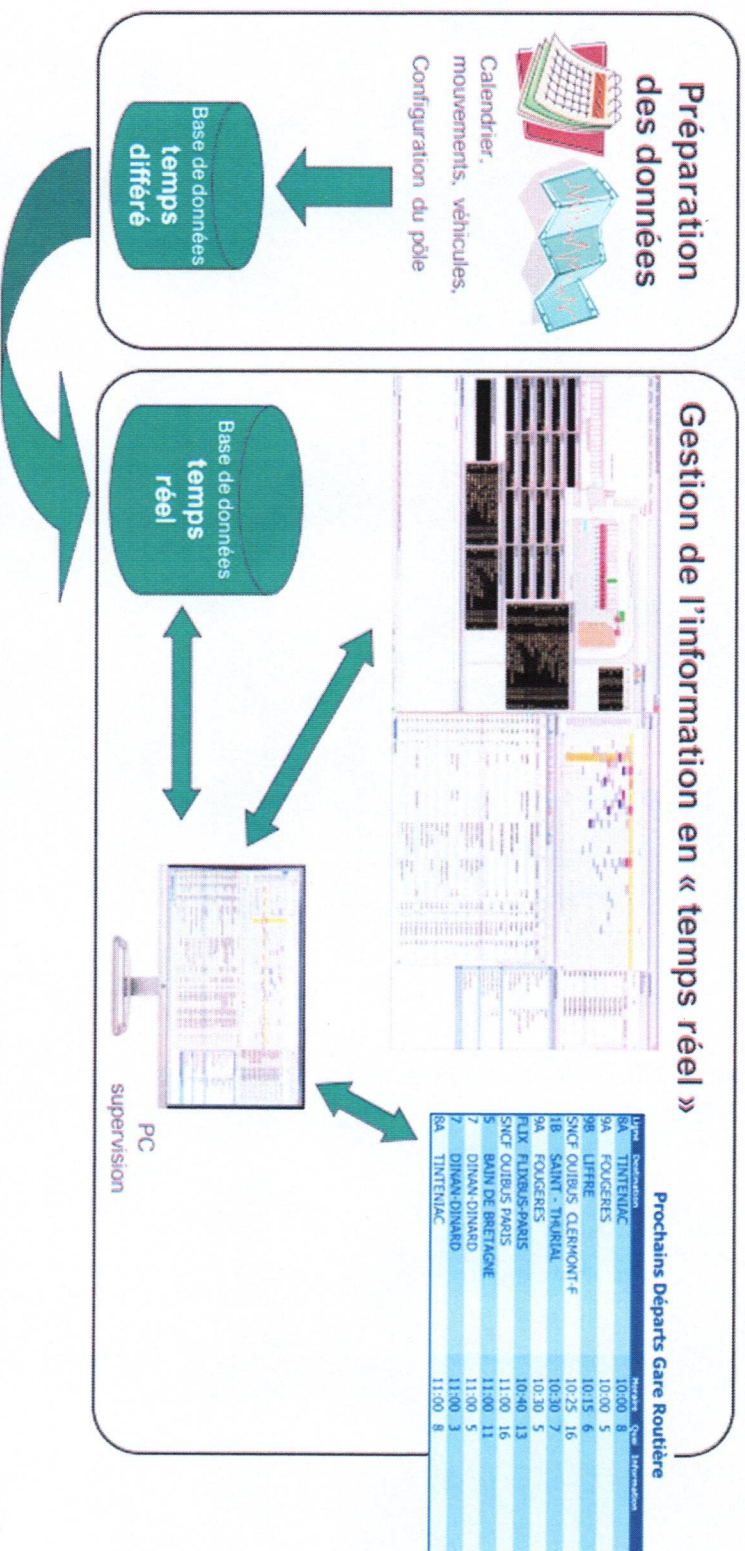

Fonctionnement de l'application

Prochains Départs Gare Routière

Direc	Destination	Nature	Quai	Information
8A	TINTENIAC	10:00	8	
9A	FOUGERES	10:00	5	
9B	LIFRE	10:15	6	
	SNCF OUIBUS CLEMMONT-F	10:25	16	
1B	SAINTE - THURIAL	10:30	7	
9A	FOUGERES	10:30	5	
	FLIX FLIXBUS-PARIS	10:40	13	
5	SNCF OUIBUS-PARIS	11:00	16	
	BAIN DE BRETAGNE	11:00	11	
7	DIVAN-DINAARD	11:00	3	
8A	TINTENIAC	11:00	8	