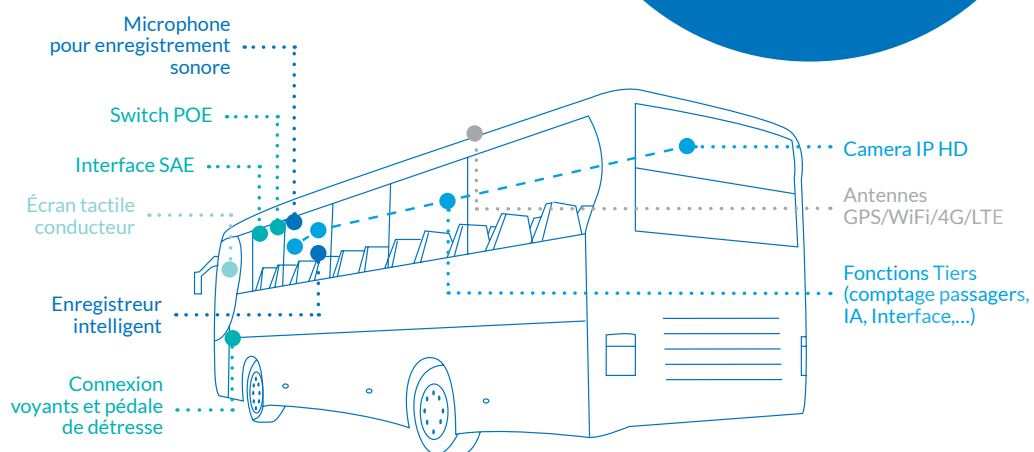

BUS

TRAIN

TRAMWAY

LES POINTS FORTS

- ✓ Certifications et normes pour l'embarqué
- ✓ Plateforme ouverte
- ✓ Conformes aux grands standards d'interconnexion ITxPT, ONVIF

LES + SOLUTIONS

Un équipement adapté à des infrastructures variées

Une solution qui permet une réactivité maximale

Géolocalisation via un GPS intégré

Réseau IP & interfaces

Audio/3G/4GLTE/WiFi

Vidéoprotection

Enregistreur

Contrôles & informations

Rétrovision numérique