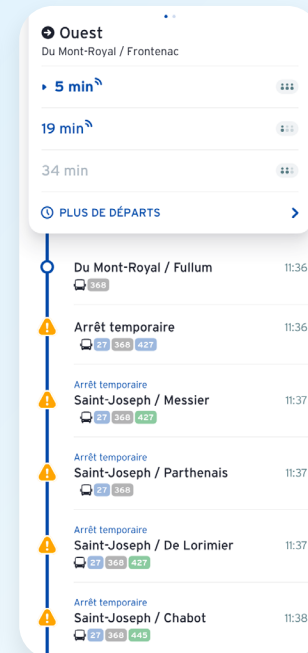

Nouvelle fonctionnalité

Transit détecte maintenant les détours

En savoir plus

Les détours représentent un défi de taille pour les agences et leurs usager·ère·s.

On a donc développé une fonctionnalité pour simplifier la vie de tout le monde.

Transit est la seule application capable de **détecter les détours en temps réel**, d'afficher les nouveaux tracés sur la carte et de guider les utilisateur·ices vers les arrêts temporaires sur le segment dévié.

Lancée d'abord en collaboration avec la STM à Montréal, nous adaptons déjà la fonctionnalité pour l'offrir à davantage de sociétés de transport.

Détectons vos détours ensemble.
Écrivez-nous: partners@transitapp.com