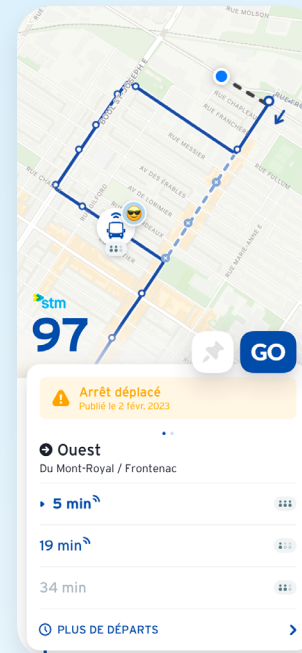

Nouvelle fonctionnalité

Transit détecte maintenant les détours

En savoir plus

Les détours représentent un défi de taille pour les agences et leurs usager·ère·s.

On a donc développé une fonctionnalité pour simplifier la vie de tout le monde.

Transit est la seule application capable de **détecter les détours en temps réel**, d'afficher les nouveaux tracés sur la carte et de guider les utilisateur·ices vers les arrêts temporaires sur le segment dévié.

Lancée d'abord en collaboration avec la STM à Montréal, nous adaptons déjà la fonctionnalité pour l'offrir à davantage de sociétés de transport.

Détectons vos détours ensemble.
Écrivez-nous: partners@transitapp.com