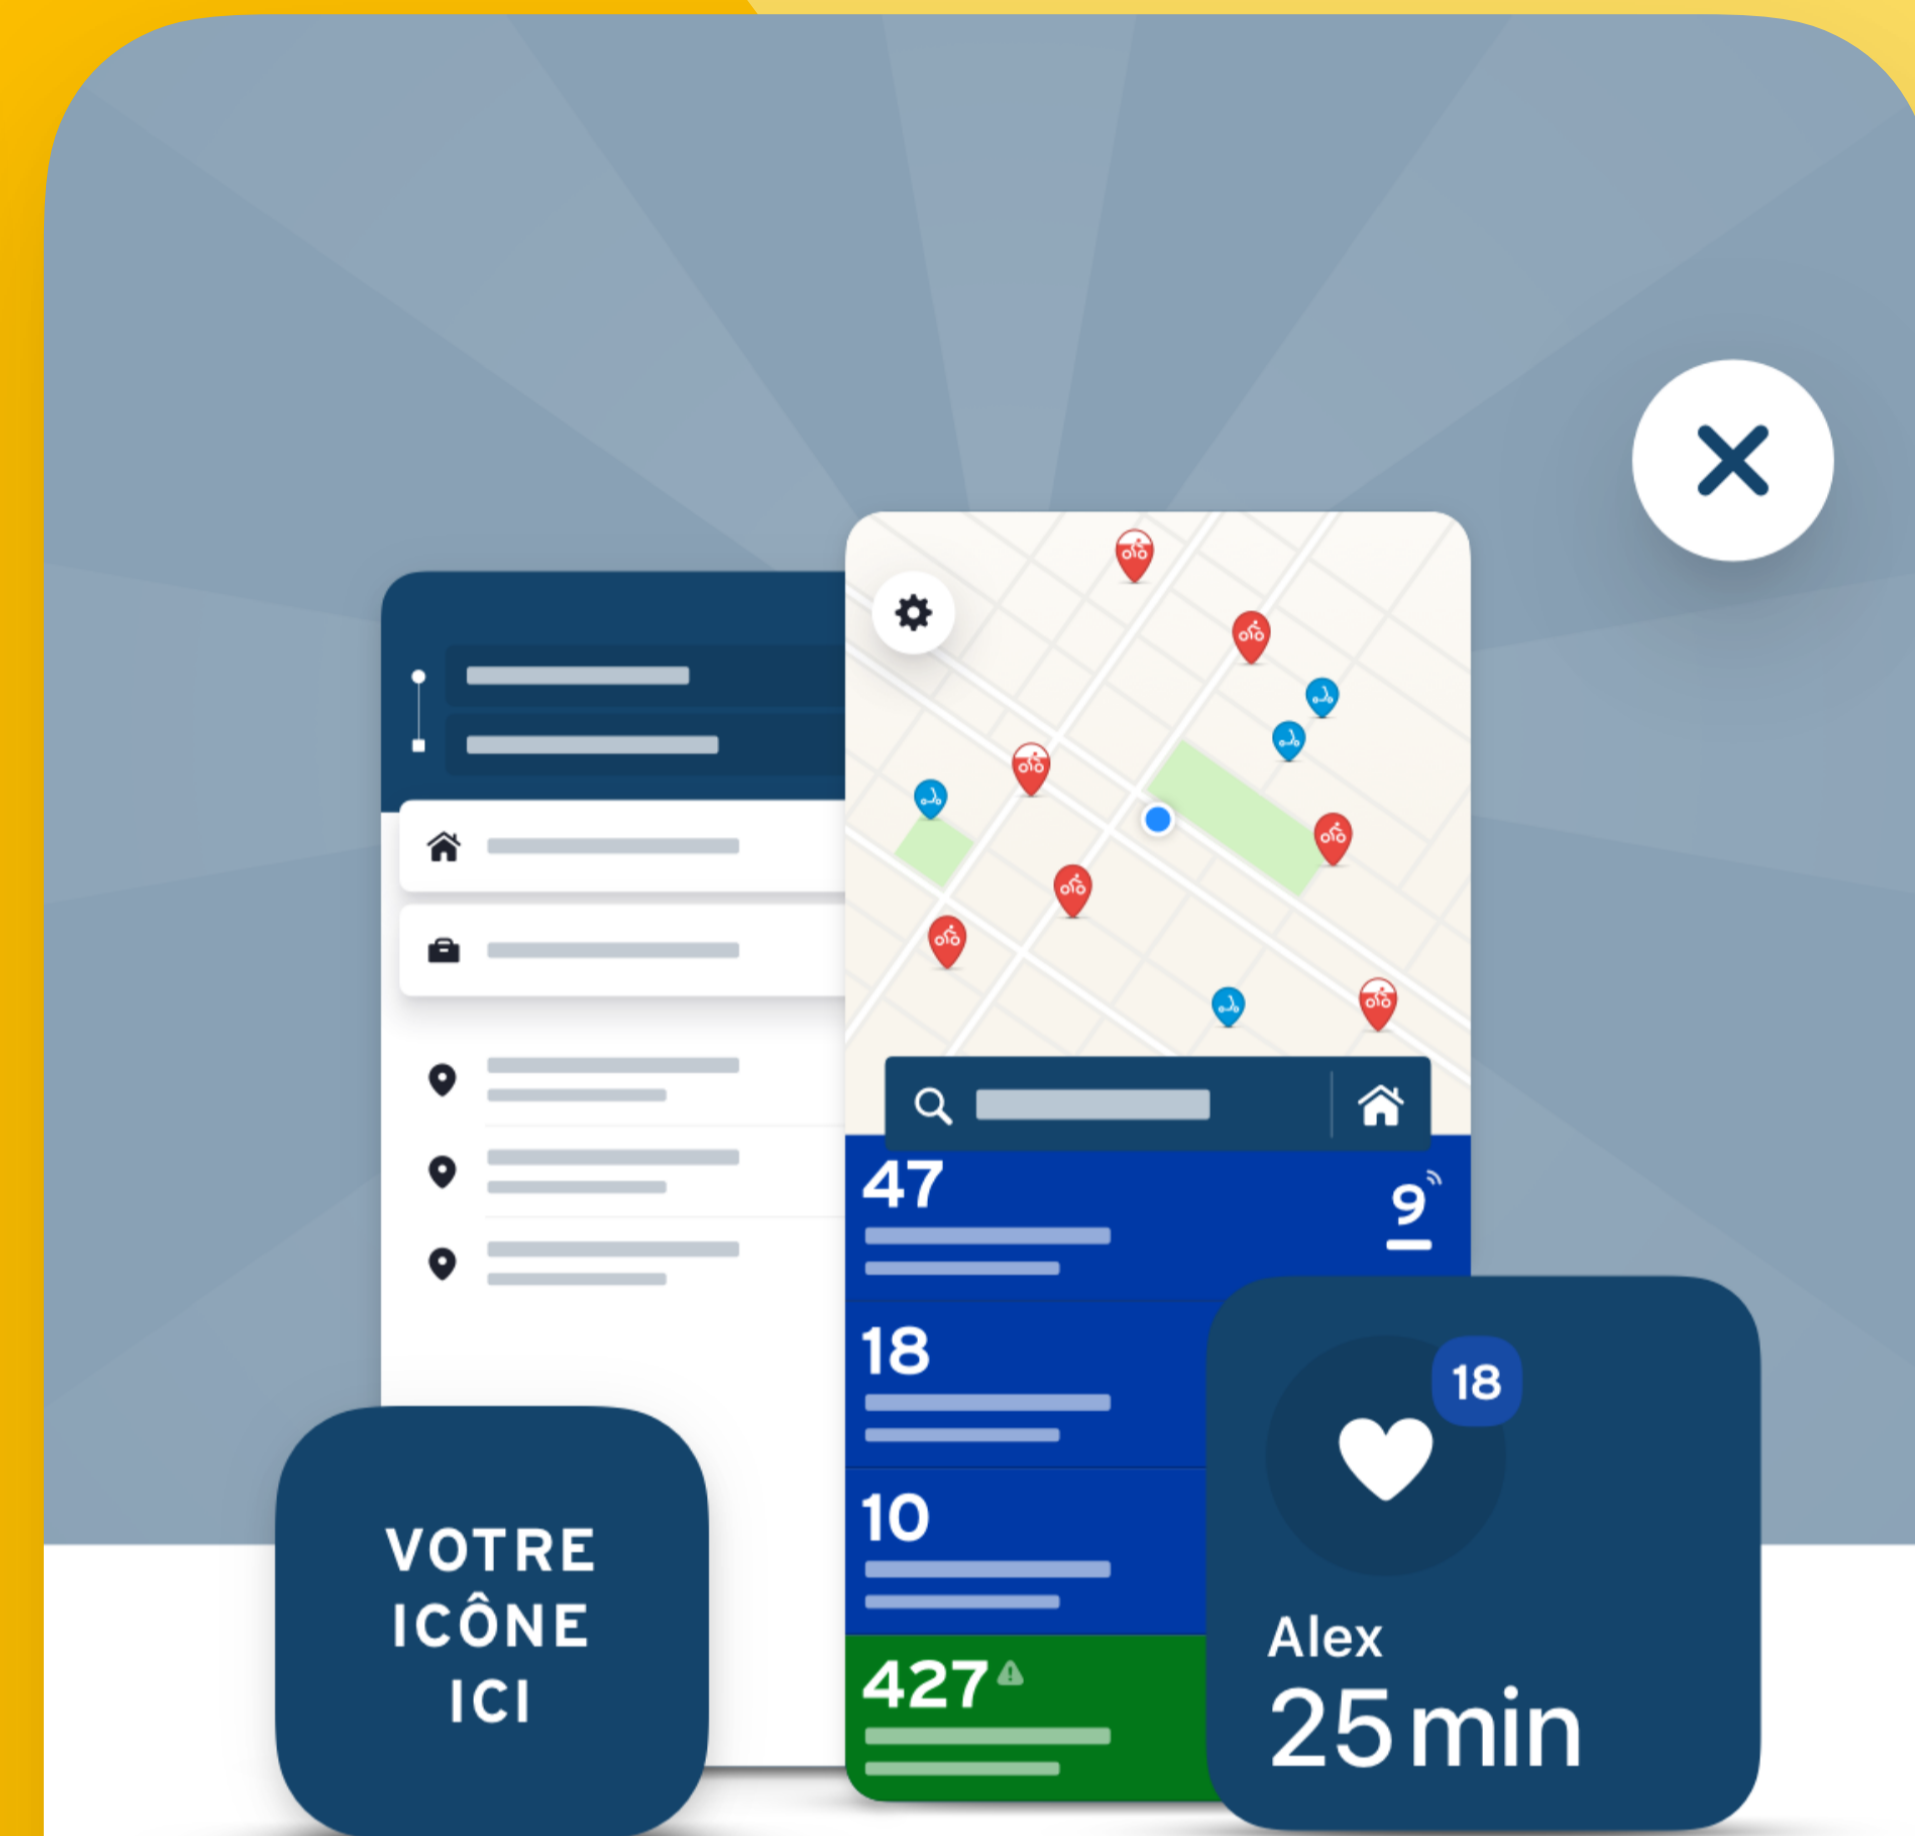

VOTRE LOGO ICI

vous offre l'abonnement à

transit[•]
royale

Du transport hors du commun

Dans notre coeur, vous faisiez déjà partie
de la royauté. Mais là, c'est officiel.
Voici vos nouveaux pouvoirs royaux...

Icône Couleur d'accent

PAR DÉFAUT

MÉTRO DE PARIS